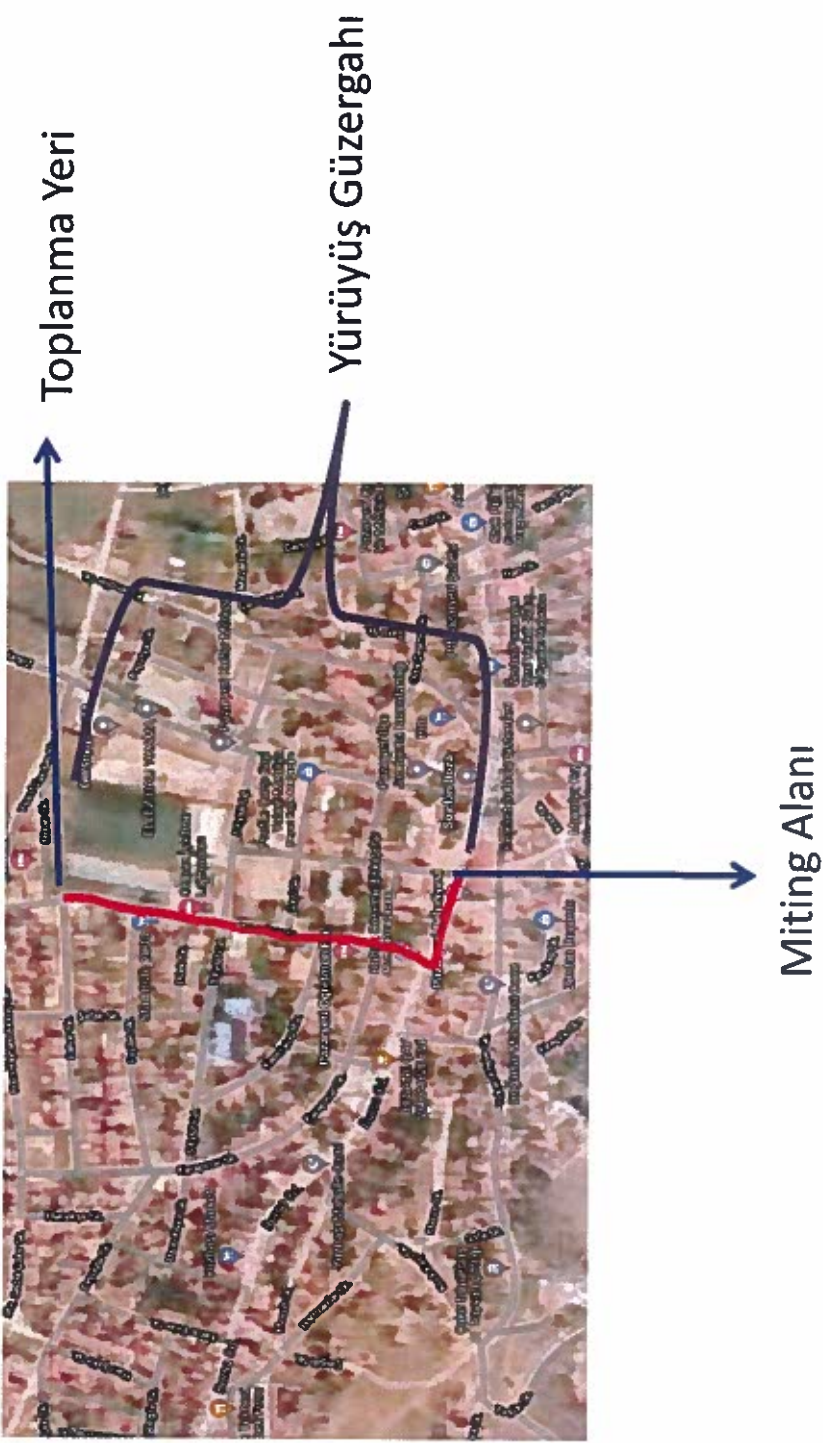

1. TOPLANTI GÜZERGAHLARI

1.1. ALTERNATİF

Yürüyüş Toplanma Yeri :Şehitlik Önü.
Yürüyüş Güzergahı :Şehitlik önünden başlayıp, Bahattin Şeker Caddesi boyunca, Çarşı Meydanına kadar olan güzergah.
Miting Alanı :Çarşı Meydanı.
Dağılma Güzergahı :Bahattin Şeker Caddesi üzerindeki arka sokaklar.

1.2. ALTERNATİF

Yürüyüş Toplanma Yeri :İlçe Stadyum önü.
Yürüyüş Güzergahı :İlçe Stadyumu önünden başlayıp, 19 Mayıs Caddesi üzerinden Bursa Caddesine geçip, buradan da Bahattin Şeker Caddesi üzerinden Çarşı Meydanında kadar olan güzergah.
Miting Alanı :Çarşı Meydanı
Dağılma Güzergahı :19 Mayıs Caddesi, Bursa Caddesi ve Bahattin Şeker Caddesi üzerindeki ara sokaklar.

Ferhat ALTAY
Kaymakam

2022 YILINDA TOPLANTI VE GÖSTERİ YÜRÜYÜŞÜ YAPILACAK YERLERİN PLANI

1. ALTERNATİF

Yürüyüş Güzergahı

Toplanma Yeri

Miting Alanı

- Yürüyüş Toplanma Yeri** :Şehitlik Önü.
Yürüyüş Güzergahı : Şehitlik önünden başlayıp, Bahattin Şeker Caddesi boyunca, Çarşı Meydanına kadar olan güzergah.
Miting Alanı :Çarşı Meydanı.
Dağılma Güzergahı :Bahattin Şeker Caddesi üzerindeki arka sokaklar.

2022 YILINDA TOPLANTI VE GÖSTERİ YÜRÜYÜŞÜ YAPILACAK YERLERİN PLANI

2. ALTERNATİF

- Yürüyüş Toplanma Yeri** :ilçe Stadyum önü.
Yürüyüş Güzergahı :ilçe Stadyumu önünden başlayıp, 19 Mayıs Caddesi üzerinden Bursa Caddesine geçip, buradan da Bahattin Şeker Caddesi üzerinden Çarşı Meydanında kadar olan güzergah.
Miting Alanı :Çarşı Meydanı
Dağılma Güzergahı :19 Mayıs Caddesi, Bursa Caddesi ve Bahattin Şeker Caddesi üzerindeki ara sokaklar.