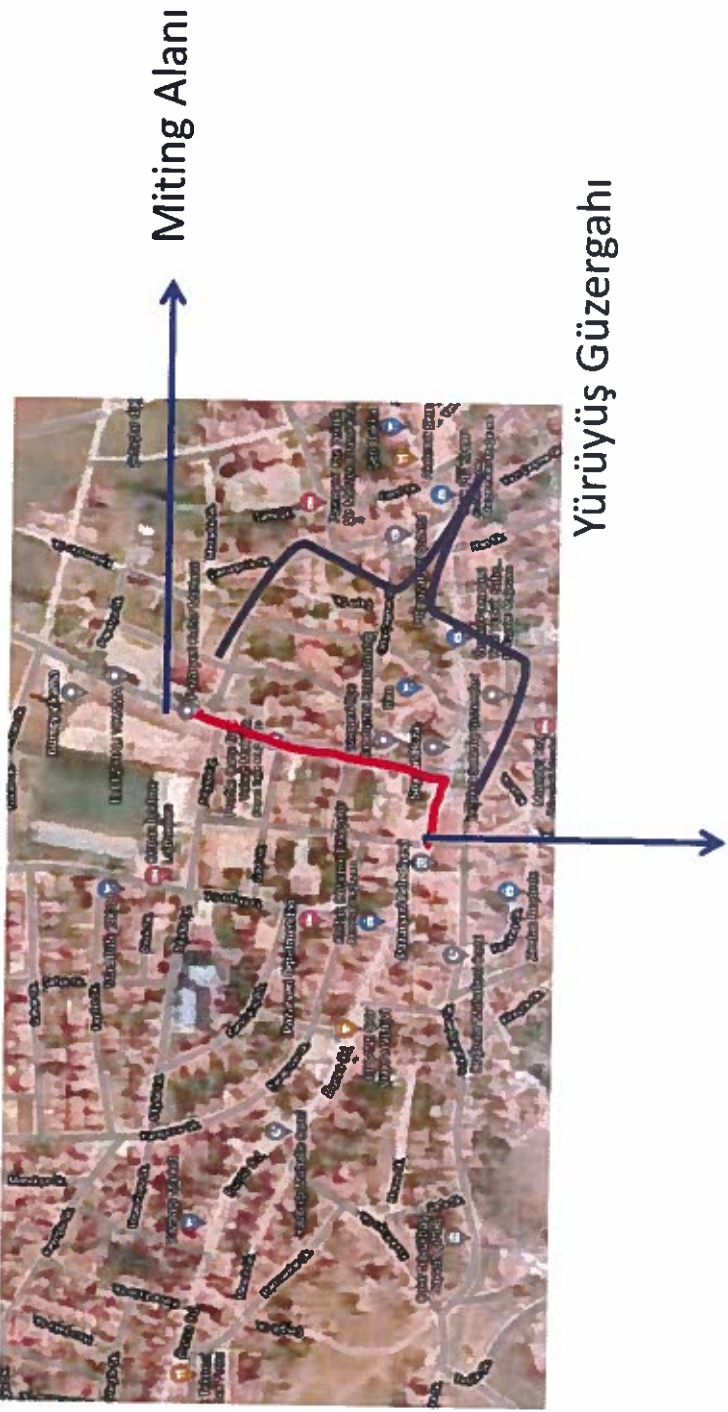

1.2. ALTERNATİF

Yürüyüş Toplanma Yeri :İlçe Stadyum önü.
Yürüyüş Güzergahı :İlçe Stadyumu önünden başlayıp, 19 Mayıs Caddesi üzerinden Bursa Caddesine geçip, buradan da Bahattin Şeker Caddesi üzerinden Çarşı Meydanında kadar olan güzergah.
Miting Alanı :Çarşı Meydanı
Dağılma Güzergahı :19 Mayıs Caddesi, Bursa Caddesi ve Bahattin Şeker Caddesi üzerindeki ara sokaklar.

Ferhat ALTAY
Kaymakam

2022 YILINDA TOPLANTI VE GÖSTERİ YÜRÜYÜŞÜ YAPILACAK YERLERİN PLANI

1. ALTERNATİF

Yürüyüş Güzergahı

Toplanma Yeri

Miting Alanı

- Yürüyüş Toplanma Yeri** :Şehitlik Önü.
Yürüyüş Güzergahı : Şehitlik önünden başlayıp, Bahattin Şeker Caddesi boyunca, Çarşı Meydanına kadar olan güzergah.
Miting Alanı :Çarşı Meydanı.
Dağılma Güzergahı :Bahattin Şeker Caddesi üzerindeki arka sokaklar.

2022 YILINDA TOPLANTI VE GÖSTERİ YÜRÜYÜŞÜ YAPILACAK YERLERİN PLANI

2. ALTERNATİF

- Yürüyüş Toplanma Yeri** :ilçe Stadyum önü.
Yürüyüş Güzergahı :ilçe Stadyumu önünden başlayıp, 19 Mayıs Caddesi üzerinden Bursa Caddesine geçip, buradan da Bahattin Şeker Caddesi üzerinden Çarşı Meydanında kadar olan güzergah.
Miting Alanı :Çarşı Meydanı
Dağılma Güzergahı :19 Mayıs Caddesi, Bursa Caddesi ve Bahattin Şeker Caddesi üzerindeki ara sokaklar.

2022 YILINDA TOPLANTI VE GÖSTERİ YÜRÜYÜŞÜ YAPILACAK YERLERİN PLANI

3. ALTERNATİF

Toplanma Yeri

- Yürüyüş Toplanma Yeri** :Çarşı Meydanı
Yürüyüş Güzergahı :Çarşı Meydanından başlayıp, Zübeyde Hanım Caddesi üzerinden Belediye Kültür Merkezi önüne kadar olan güzergah.
Miting Alanı :Belediye Kültür Merkezi önü.
Dağılma Güzergahı :Zübeyde Hanım Caddesi üzerindeki ara sokaklar.